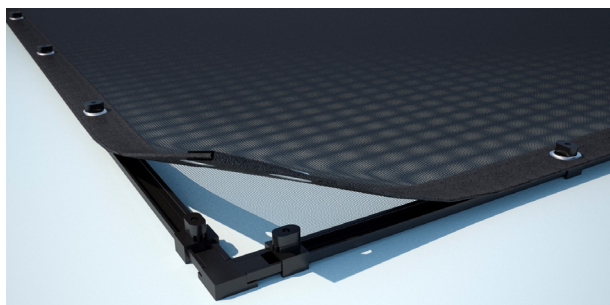

## Tops Screen voor chillers & dry coolers

Chillers en dry coolers hebben weinig bescherming tegen vuil. Het reinigen van de spoelen is erg arbeidsintensief en veroorzaakt vaak schade aan de lamellen. Voorkom dit met een Tops Screen.