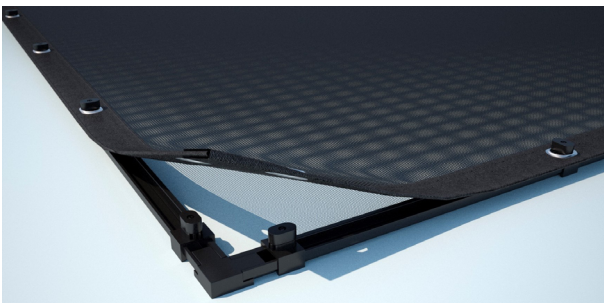

## Tops Screen voor koeltorens

Een koeltoren zuigt grote hoeveelheden lucht aan om te kunnen koelen. Hierdoor wordt er ook vuil aanzogen. Door vuil in de installatie neemt de onderhoudstijd toe. Voorkom dit met een Tops Screen.

## Voordelen

- Voorkomt verstopping van vulmateriaal
- Voorkomt slibophoping in waterreservoirs
- Voorkomt verstopping van filters en kleppen
- Voorkomt verstopping van warmtewisselaars
- Helpt bacteriegroei te voorkomen
- Vermindert onderhoud significant
- Elimineert uitvaltijd en productiviteitsverlies door vuil en verstopping
- Verlengt de levensduur